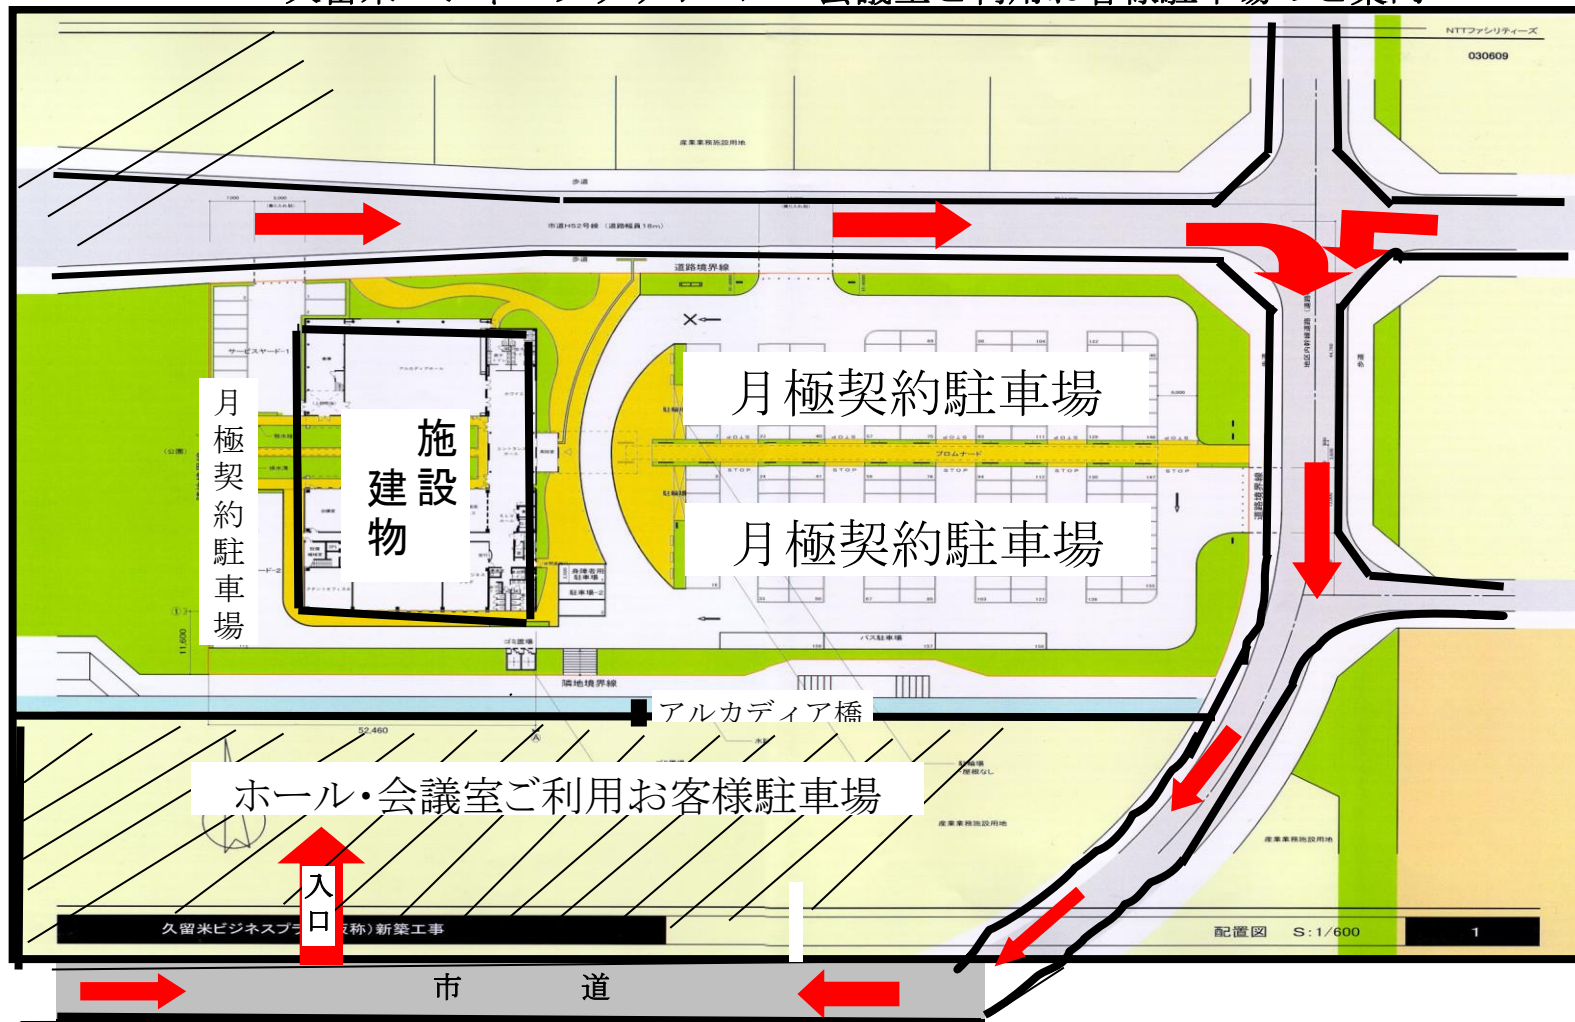

久留米ビジネスプラザホール・会議室ご利用お客様駐車場のご案内

ドラッグストア
モリ

- * ホール・会議室ご利用のお客様は、建物南側の駐車場をご利用ください。
- * 月極契約駐車場は、テナント専用ですので、絶対に駐車しないでください。
- * お客様駐車場から施設建物へは、アルカディア橋をご利用ください。